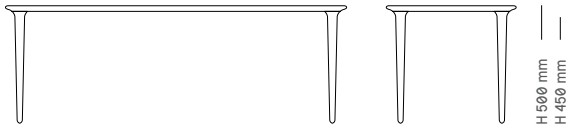

# Evja

Coffe table / Torbjørn Bekken / 1958

Material	Ø700 mm	Ø850 mm
Oak [soap]	770	870
Oak [oil / white oil / black lacquer]	800	900
Walnut [oil]	930	1.050

Optional table height: 450 mm or 500 mm.

Ø 850 mm —————  
 Ø 700 mm —————

# Evja

Coffe table / Torbjørn Bekken / 1958

Material 700 mm x 700 mm

Oak [soap] 830

Oak [oil / white oil / black lacquer] 860

Walnut [oil] 990

Optional table height: 450 mm or 500 mm.

L 700 mm

# Evja

Coffe table / Torbjørn Bekken / 1958

Material	1250 mm x 550 mm	1450 mm x 550 mm
Oak [soap]	910	960
Oak [oil / white oil / black lacquer]	940	990
Walnut [oil]	1.100	1.160

Optional table height: 450 mm or 500 mm.