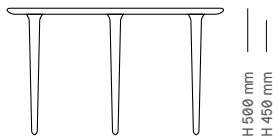

H 615 mm

H 420 mm

H 880 mm

D 890 mm

# Evja

Coffe table / Torbjørn Bekken / 1958

Material	Ø700 mm	Ø850 mm
Oak [soap]	770	870
Oak [oil / white oil / black lacquer]	800	900
Walnut [oil]	930	1.050

Optional table height: 450 mm or 500 mm.

Ø 850 mm —————  
 Ø 700 mm —————