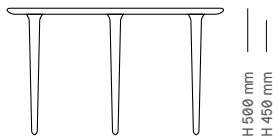

H 615 mm

H 420 mm

H 890 mm

D 890 mm

# Evja

Coffe table / Torbjørn Bekken / 1958

Material	Ø700 mm	Ø850 mm
Oak [soap]	5.775	6.525
Oak [oil / white oil / black lacquer]	6.000	6.750
Walnut [oil]	6.975	7.875

Optional table height: 450 mm or 500 mm.