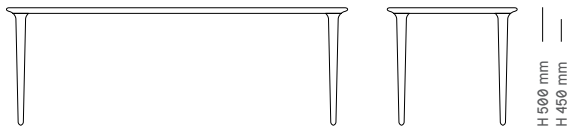

# Evja

Coffe table / Torbjørn Bekken / 1958

Material	Ø700 mm	Ø850 mm
Oak [soap]	5.775	6.525
Oak [oil / white oil / black lacquer]	6.000	6.750
Walnut [oil]	6.975	7.875

Optional table height: 450 mm or 500 mm.

# Evja

Coffe table / Torbjørn Bekken / 1958

Material 700 mm x 700 mm

Oak [soap] 6.225

Oak [oil / white oil / black lacquer] 6.450

Walnut [oil] 7.425

Optional table height: 450 mm or 500 mm.

L 700 mm

# Evja

Coffe table / Torbjørn Bekken / 1958

Material	1250 mm x 550 mm	1450 mm x 550 mm
Oak [soap]	6.825	7.200
Oak [oil / white oil / black lacquer]	7.050	7.425
Walnut [oil]	8.250	8.700

Optional table height: 450 mm or 500 mm.