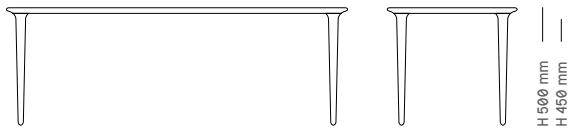

H 615 mm

H 420 mm

H 880 mm

D 890 mm

Evja

Coffe table / Torbjørn Bekken / 1958

Material	Ø700 mm	Ø850 mm
Oak [soap]	9.625	10.875
Oak [oil / white oil / black lacquer]	10.000	11.250
Walnut [oil]	11.625	13.125

Optional table height: 450 mm or 500 mm.

Ø 850 mm —————
 Ø 700 mm —————

Evja

Coffe table / Torbjørn Bekken / 1958

Material 700 mm x 700 mm

Oak [soap] 10.375

Oak [oil / white oil / black lacquer] 10.750

Walnut [oil] 12.375

Optional table height: 450 mm or 500 mm.

L 700 mm

Evja

Coffe table / Torbjørn Bekken / 1958

Material	1250 mm x 550 mm	1450 mm x 550 mm
Oak [soap]	11.375	12.000
Oak [oil / white oil / black lacquer]	11.750	12.375
Walnut [oil]	13.750	14.500

Optional table height: 450 mm or 500 mm.