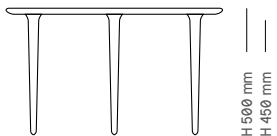

H 615 mm

H 420 mm

H 880 mm

D 890 mm

Evja

Coffe table / Torbjørn Bekken / 1958

Material	Ø700 mm	Ø850 mm
Oak [soap]	9.625	10.875
Oak [oil / white oil / black lacquer]	10.000	11.250
Walnut [oil]	11.625	13.125

Optional table height: 450 mm or 500 mm.

Ø 850 mm —————
 Ø 700 mm —————

Evja

Coffe table / Torbjørn Bekken / 1958

Material 700 mm x 700 mm

Oak [soap] 10.375

Oak [oil / white oil / black lacquer] 10.750

Walnut [oil] 12.375

Optional table height: 450 mm or 500 mm.

L 700 mm

Evja

Coffe table / Torbjørn Bekken / 1958

Material	1250 mm x 550 mm	1450 mm x 550 mm
Oak [soap]	11.375	12.000
Oak [oil / white oil / black lacquer]	11.750	12.375
Walnut [oil]	13.750	14.500

Optional table height: 450 mm or 500 mm.