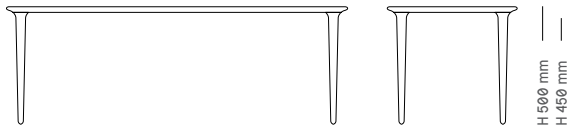

H 615 mm

H 420 mm

H 880 mm

D 890 mm

Evja

Coffe table / Torbjørn Bekken / 1958

Material	Ø700 mm	Ø850 mm
Oak [soap]	7.700	8.700
Oak [oil / white oil / black lacquer]	8.000	9.000
Walnut [oil]	9.300	10.500

Optional table height: 450 mm or 500 mm.

Ø 850 mm —————
 Ø 700 mm —————

Evja

Coffe table / Torbjørn Bekken / 1958

Material 700 mm x 700 mm

Oak [soap] **8.300**

Oak [oil / white oil / black lacquer] **8.600**

Walnut [oil] **9.900**

Optional table height: 450 mm or 500 mm.

L 700 mm

W 700 mm

Evja

Coffe table / Torbjørn Bekken / 1958

Material	1250 mm x 550 mm	1450 mm x 550 mm
Oak [soap]	9.100	9.600
Oak [oil / white oil / black lacquer]	9.400	9.900
Walnut [oil]	11.000	11.600

Optional table height: 450 mm or 500 mm.

L 1450 mm
L 1250 mm

Øya

Dining table / Sigurd Resell / 1956

Material table 4 leaf max

Oak [soap] 33.000

Oak [oil / white oil] 33.800

Walnut [oil] 40.000

Material leaf