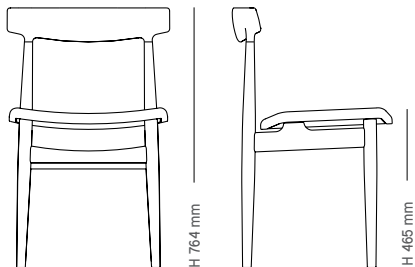

Protected leather

Oak [soap] **6.600**

Oak [oil / white oil / black lacquer] **6.900**

Walnut [oil] **8.200**

W 480 mm

D 470 mm

Era

Dining chair / Sven I. Dysthe / 1956

H 615 mm

H 420 mm

H 880 mm

D 890 mm

Evja

Coffe table / Torbjørn Bekken / 1958

Material	Ø700 mm	Ø850 mm
Oak [soap]	7.700	8.700
Oak [oil / white oil / black lacquer]	8.000	9.000
Walnut [oil]	9.300	10.500

Optional table height: 450 mm or 500 mm.

Ø 850 mm —————
 Ø 700 mm —————

Evja

Coffe table / Torbjørn Bekken / 1958

Material 700 mm x 700 mm

Oak [soap] **8.300**

Oak [oil / white oil / black lacquer] **8.600**

Walnut [oil] **9.900**

Optional table height: 450 mm or 500 mm.

L 700 mm

W 700 mm

Evja

Coffe table / Torbjørn Bekken / 1958

Material	1250 mm x 550 mm	1450 mm x 550 mm
Oak [soap]	9.100	9.600
Oak [oil / white oil / black lacquer]	9.400	9.900
Walnut [oil]	11.000	11.600

Optional table height: 450 mm or 500 mm.