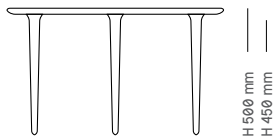

H 615 mm

H 420 mm

H 880 mm

D 890 mm

Evja

Coffe table / Torbjørn Bekken / 1958

Material	Ø700 mm	Ø850 mm
Oak [soap]	7.700	8.700
Oak [oil / white oil / black lacquer]	8.000	9.000
Walnut [oil]	9.300	10.500

Optional table height: 450 mm or 500 mm.

Ø 850 mm —————
 Ø 700 mm —————

Evja

Coffe table / Torbjørn Bekken / 1958

Material 700 mm x 700 mm

Oak [soap] **8.300**

Oak [oil / white oil / black lacquer] **8.600**

Walnut [oil] **9.900**

Optional table height: 450 mm or 500 mm.

L 700 mm

W 700 mm

Evja

Coffe table / Torbjørn Bekken / 1958

Material	1250 mm x 550 mm	1450 mm x 550 mm
Oak [soap]	9.100	9.600
Oak [oil / white oil / black lacquer]	9.400	9.900
Walnut [oil]	11.000	11.600

Optional table height: 450 mm or 500 mm.