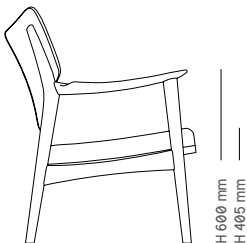

Lounge chair / Torbjørn Bekken / 1960

Material

Aniline leather

Oak [soap] **24.300**

Oak [oil / white oil / black lacquer] **24.700**

Walnut [oil] **28.000**

H 810 mm

H 600 mm

H 405 mm

D 650 mm

W 720 mm

Broadway

Lounge chair / Torbjørn Afdal / 1958

Material

Aniline leather

Oak [soap] 26.500

H 615 mm

H 420 mm

H 880 mm

D 890 mm

Evja

Coffe table / Torbjørn Bekken / 1958

Material	Ø700 mm	Ø850 mm
Oak [soap]	7.700	8.700
Oak [oil / white oil / black lacquer]	8.000	9.000
Walnut [oil]	9.300	10.500

Optional table height: 450 mm or 500 mm.

L 700 mm

W 700 mm

Evja

Coffe table / Torbjørn Bekken / 1958

Material	1250 mm x 550 mm	1450 mm x 550 mm
Oak [soap]	9.100	9.600
Oak [oil / white oil / black lacquer]	9.400	9.900
Walnut [oil]	11.000	11.600

Optional table height: 450 mm or 500 mm.