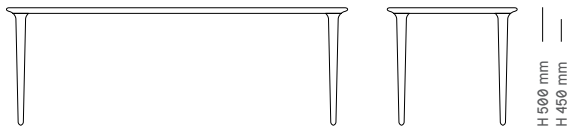

H 615 mm
H 420 mm

H 880 mm

D 890 mm

Evja

Coffe table / Torbjørn Bekken / 1958

Material	Ø700 mm	Ø850 mm
Oak [soap]	953	1.077
Oak [oil / white oil / black lacquer]	990	1.114
Walnut [oil]	1.151	1.300

Optional table height: 450 mm or 500 mm.

Ø 850 mm —————
 Ø 700 mm —————

Evja

Coffe table / Torbjørn Bekken / 1958

Material 700 mm x 700 mm

Oak [soap] 1.028

Oak [oil / white oil / black lacquer] 1.065

Walnut [oil] 1.226

Optional table height: 450 mm or 500 mm.

L 700 mm

Evja

Coffe table / Torbjørn Bekken / 1958

Material	1250 mm x 550 mm	1450 mm x 550 mm
Oak [soap]	1.127	1.189
Oak [oil / white oil / black lacquer]	1.164	1.226
Walnut [oil]	1.362	1.436

Optional table height: 450 mm or 500 mm.

H 500 mm
H 450 mm

W 550 mm

L 1450 mm
L 1250 mm

Øya

Dining table / Sigurd Resell / 1956

Material table

4 leaf max

Oak [soap] 4.086