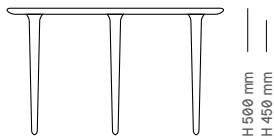

Oak [oil / white oil] 5.874

Walnut [oil] 6.057

Sheepskin: Black or white Norwegian Spælsau

H 890 mm

H 615 mm
H 420 mm

H 880 mm

D 890 mm

Evja

Coffe table / Torbjørn Bekken / 1958

Material	Ø700 mm	Ø850 mm
Oak [soap]	880	994
Oak [oil / white oil / black lacquer]	914	1.029
Walnut [oil]	1.063	1.200

Optional table height: 450 mm or 500 mm.

Ø 850 mm —————
 Ø 700 mm —————

Evja

Coffe table / Torbjørn Bekken / 1958

Material 700 mm x 700 mm

Oak [soap] 949

Oak [oil / white oil / black lacquer] 983

Walnut [oil] 1.131

Optional table height: 450 mm or 500 mm.

L 700 mm