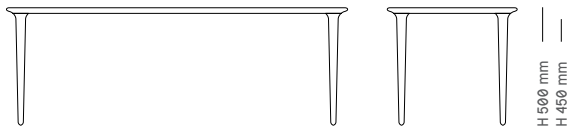

Oak [oil / white oil] 5.874

Walnut [oil] 6.057

Sheepskin: Black or white Norwegian Spælsau

H 890 mm

H 615 mm
H 420 mm

H 880 mm

D 890 mm

Evja

Coffe table / Torbjørn Bekken / 1958

Material	Ø700 mm	Ø850 mm
Oak [soap]	880	994
Oak [oil / white oil / black lacquer]	914	1.029
Walnut [oil]	1.063	1.200

Optional table height: 450 mm or 500 mm.

Ø 850 mm —————
 Ø 700 mm —————

Evja

Coffe table / Torbjørn Bekken / 1958

Material 700 mm x 700 mm

Oak [soap] 949

Oak [oil / white oil / black lacquer] 983

Walnut [oil] 1.131

Optional table height: 450 mm or 500 mm.

L 700 mm

Evja

Coffe table / Torbjørn Bekken / 1958

Material	1250 mm x 550 mm	1450 mm x 550 mm
Oak [soap]	1.040	1.097
Oak [oil / white oil / black lacquer]	1.074	1.131
Walnut [oil]	1.257	1.326

Optional table height: 450 mm or 500 mm.